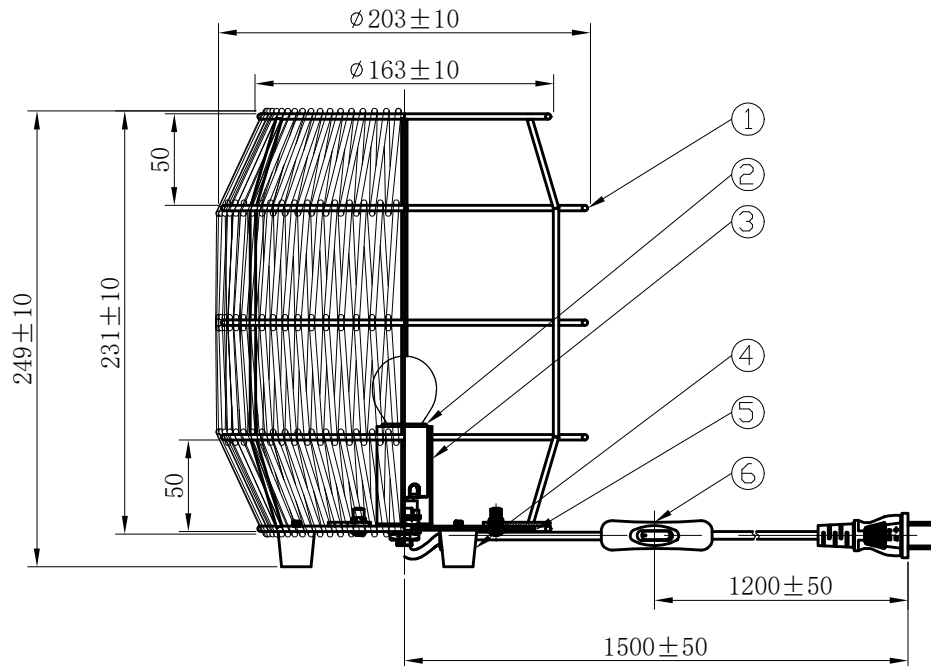

型番	MST044
----	--------

部番	部品名	数量	材質	摘要
1	ペーパーコードセード	1	鉄棒+ペーパーコード	ベージュ色
2	E17セラミックソケット	1	セラミック	白
3	ソケットカバー	1	spcc	黒塗装
4	パッキン	3	シリコン	黒
5	取り付け板	1	鉄材	黒塗装
6	PSEプラグ付きコード	1	PVC	黒

姿 図

定格電圧 (V)	周波数 (Hz)	消費電力 (W)
100	50/60	4.4

品名	テーブルライト	特記事項		
取付形態	床置専用	<ul style="list-style-type: none"> 推奨ランプ LDA4L-H-E17-4T5 適合ランプ 60W相当LED電球 7.1Wまで ON/OFF スイッチ付 		
接続方法	プラグ式			
色温度	-			
平均演色評価数	-			
光源寿命	-			
光束	-	推奨ランプ	承認	担当
固有エネルギー消費効率		LDA4L-H-E17-4T5	小林	李
質量	0.58Kg	アイリスオーヤマ(株)製		